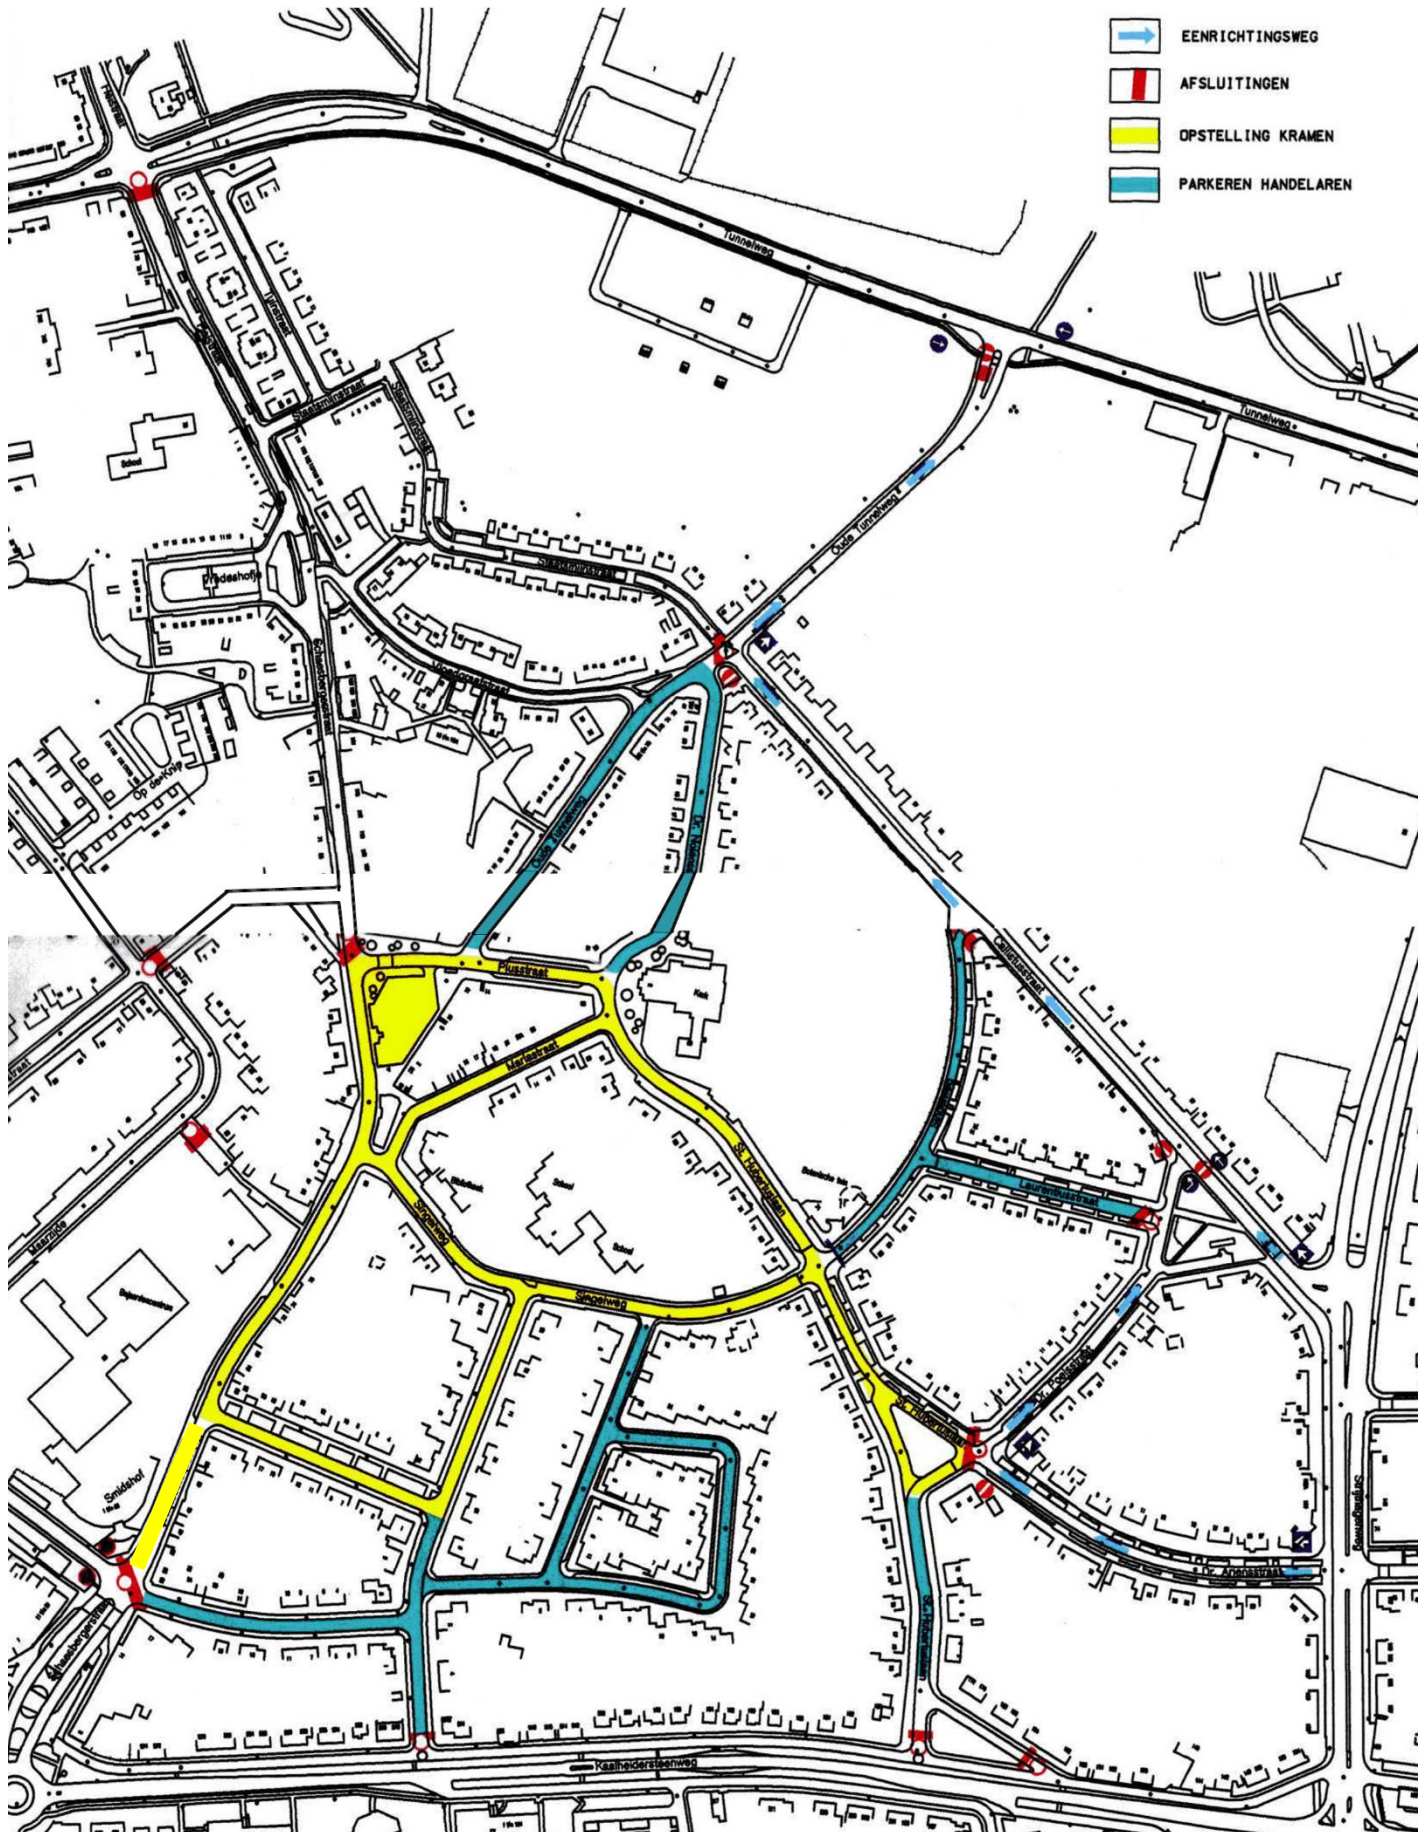

ENGLISH SUMMARY: On Sunday May 25 Terwindsel will be host to the 49th Terwinseler Straatmarkt.

YELLOW ZONE: no parking or traffic allowed from May 24, 18.00 – May 25, 20.00. Please park your car outside the yellow area.

Piusplein will be closed/no parking from Friday May 23, 0.00 – Sunday May 25, 20.00.

Schaesbergerstraat (yellow marked part) will be no parking from Sunday May 25, 0.00–20.00 and closed Sunday May 25 06.00–20.00.

BLUE ZONE: closed / no traffic allowed. from Saturday May 24, 18.00 – Sunday May 25, 20.00. Please park your car outside the yellow area.